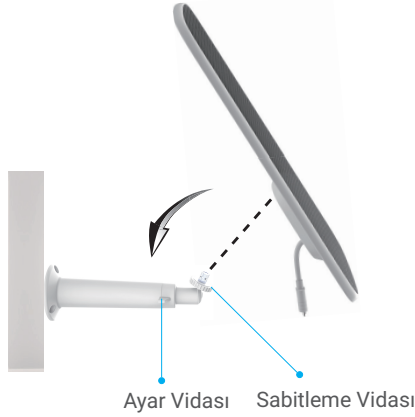

2. Güneş Panelinin Montajı

1. Güneş panelini desteğe monte edin.
2. Sabitleme vidasını sıkın.