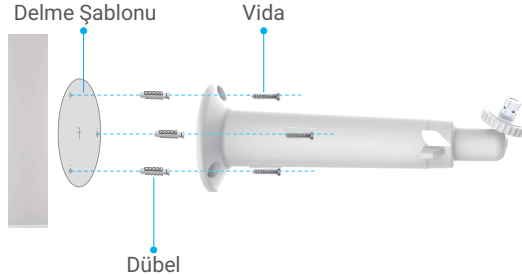

1. **!** Dübelli civatalar için delik açarken, matkap kafasının 5,5 mm ila 6 mm apında ve delik derinliğinin en az 25 mm uzunluğunda olduğundan lütfen emin olun.